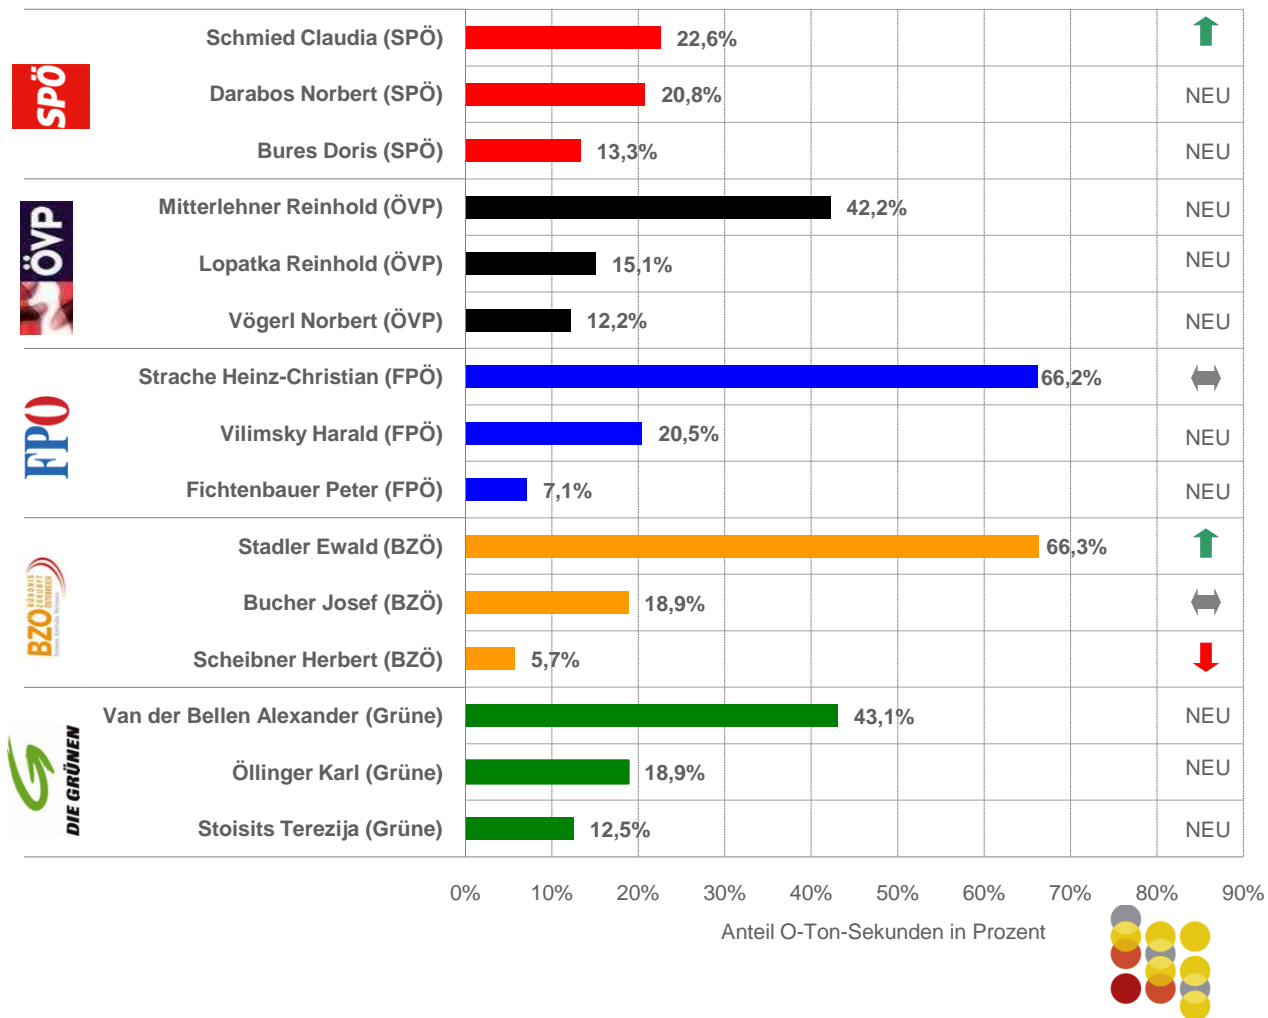

Personalisierung/Parteiinternes Ranking

Top 3 PolitikerInnen je Partei; AV-Medien bundesweit

Die Grafik zeigt den Anteil an O-Ton-Sekunden der präsentesten PolitikerInnen an der Gesamtpräsenz der jeweiligen Parteien.

Trendpfeile: Platzierung im Vergleich zur Vorwoche:

NEU neu eingestiegen
↑ Steigerung
↓ Rückgang
↔ gleich geblieben

Anmerkung:

Für die Zuteilung zum Parteiinternem Ranking ist die politische Primärfunktion des Akteurs ausschlaggebend. Eventuelle Prozentabweichungen ergeben sich aus automatisierten Rundungen.

Mediensample:

► TV-Nachrichten

ZiB 9.00, 13.00, 17.00 Uhr

Zeit im Bild 19:30, ZiB 20, ZiB 2, ZiB 24

ZiB-Flash 15:45, 17:45, 21 bzw. 21:50 Uhr

ATV aktuell 16:25, 19:20 Uhr

Sat.1 AustriaNews 20 Uhr

ProSieben Austria News 18 Uhr

Puls 4 Austria News 18:30, 20:10 Uhr

► Radio-Nachrichten

Ö1 Morgen-, Mittags-, Abendjournal

Ö3 Nachrichten, Ö3 Mittagsjournal,

Ö3 Journal um fünf, Ö3 Nachtjournal

Quelle: MediaWatch-Report POLITIK: 02.02.2009 – 08.02.2009; N= 3117 O-Ton-Sekunden.