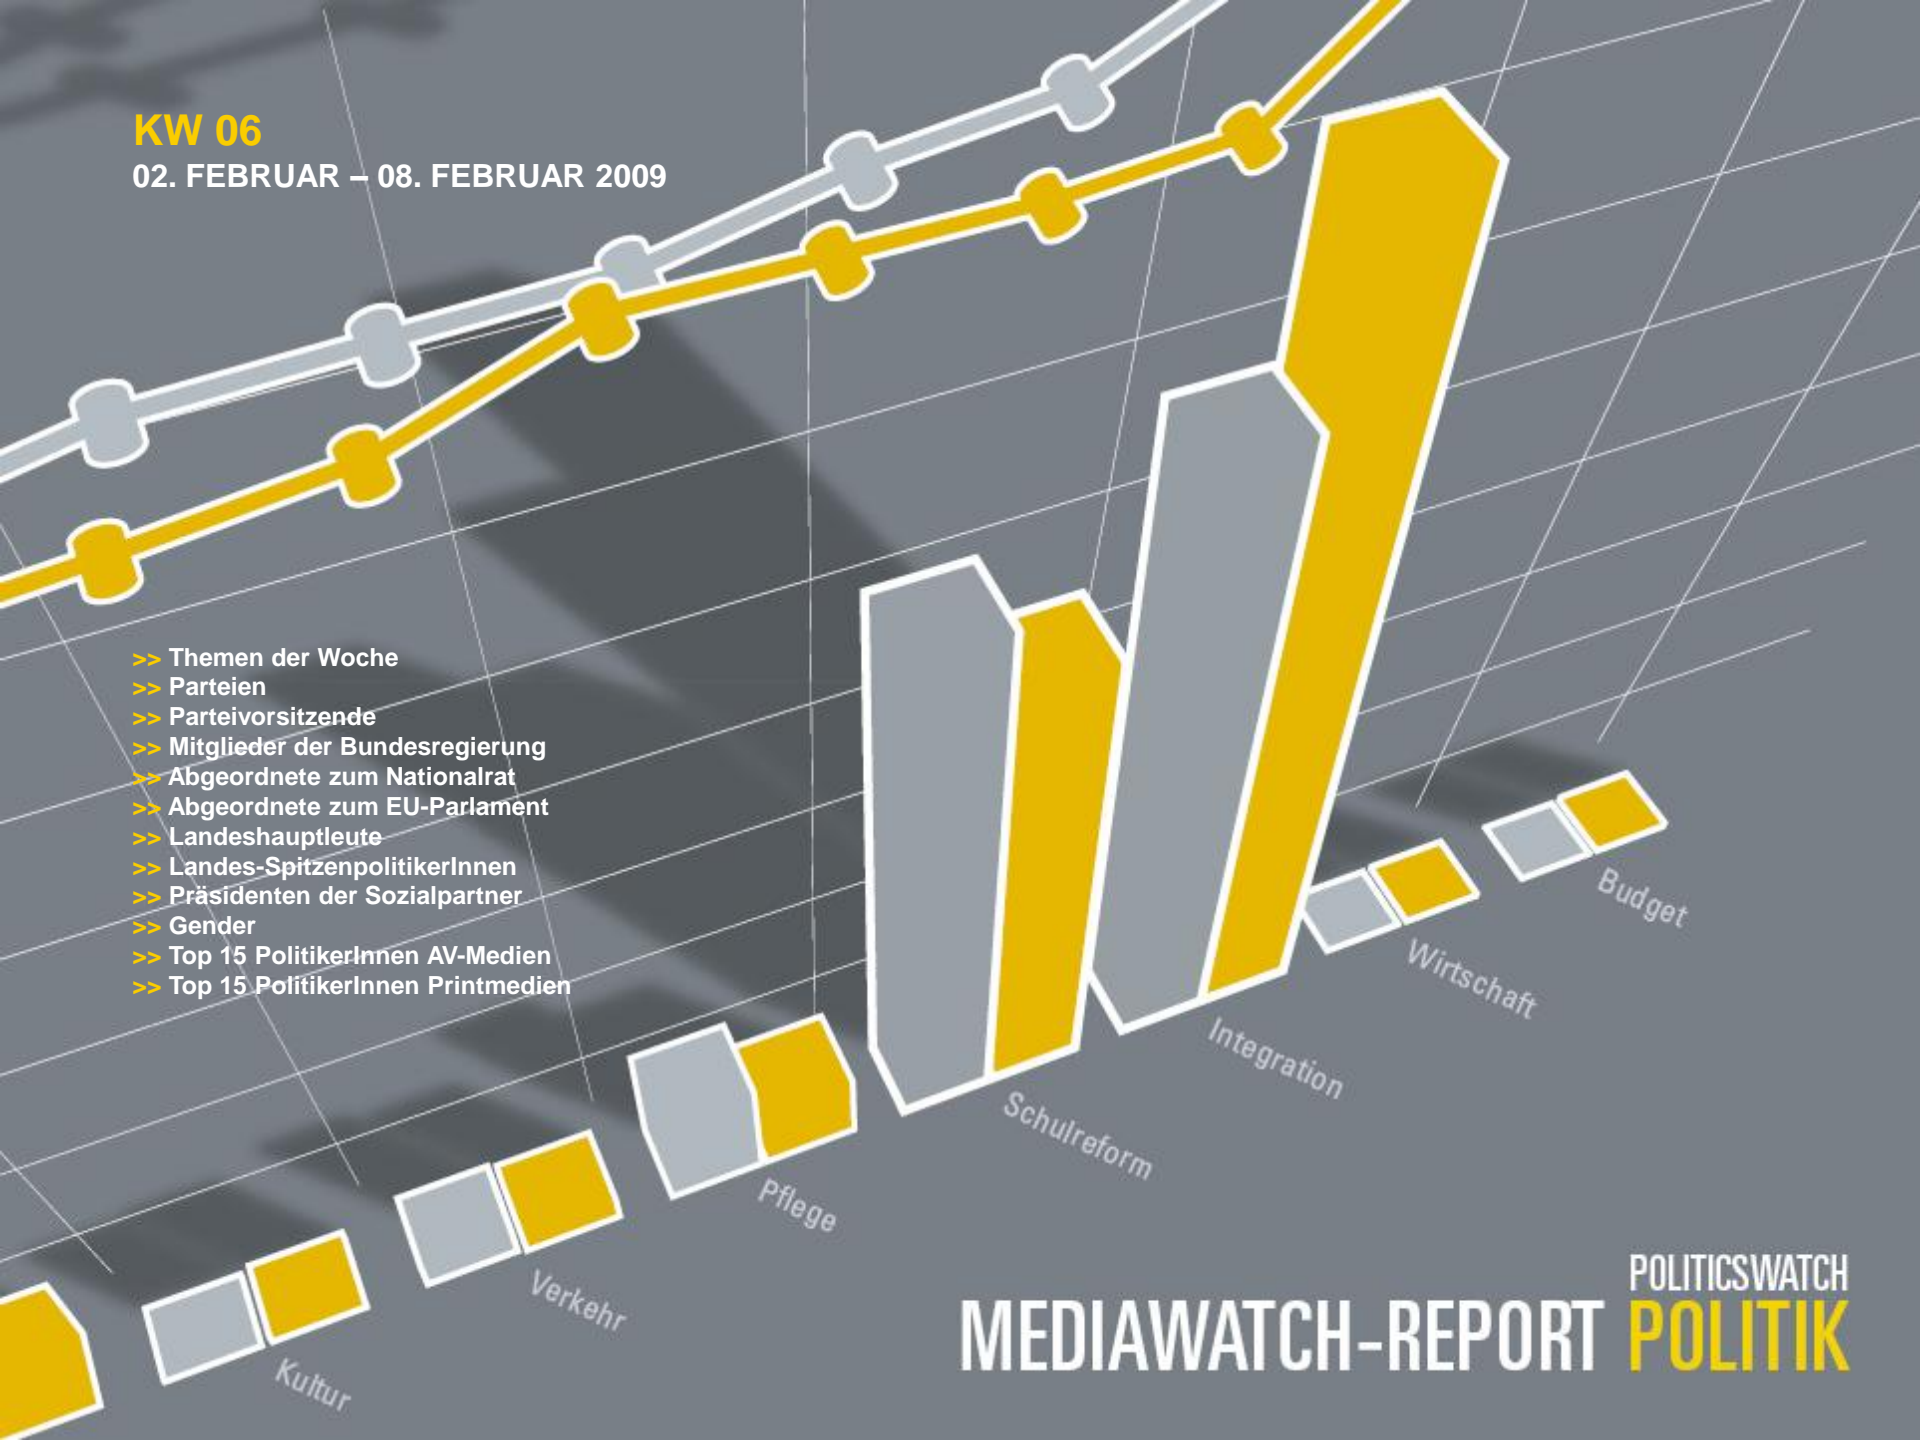

KW 06

02. FEBRUAR – 08. FEBRUAR 2009

- >> Themen der Woche
- >> Parteien
- >> Parteivorsitzende
- >> Mitglieder der Bundesregierung
- >> Abgeordnete zum Nationalrat
- >> Abgeordnete zum EU-Parlament
- >> Landeshauptleute
- >> Landes-SpitzenpolitikerInnen
- >> Präsidenten der Sozialpartner
- >> Gender
- >> Top 15 PolitikerInnen AV-Medien
- >> Top 15 PolitikerInnen Printmedien

Personalisierung/Parteiinternes Ranking

Top 3 PolitikerInnen je Partei; AV-Medien bundesweit

Die Grafik zeigt den Anteil an O-Ton-Sekunden der präsentesten PolitikerInnen an der Gesamtpräsenz der jeweiligen Parteien.

Trendpfeile: Platzierung im Vergleich zur Vorwoche:

NEU neu eingestiegen
 ↑ Steigerung
 ↓ Rückgang
 ↔ gleich geblieben

Anmerkung:

Für die Zuteilung zum Parteiinternem Ranking ist die politische Primärfunktion des Akteurs ausschlaggebend. Eventuelle Prozentabweichungen ergeben sich aus automatisierten Rundungen.

Mediensample:

► TV-Nachrichten

ZiB 9.00, 13.00, 17.00 Uhr

Zeit im Bild 19:30, ZiB 20, ZiB 2, ZiB 24

ZiB-Flash 15:45, 17:45, 21 bzw. 21:50 Uhr

ATV aktuell 16:25, 19:20 Uhr

Sat.1 AustriaNews 20 Uhr

ProSieben Austria News 18 Uhr